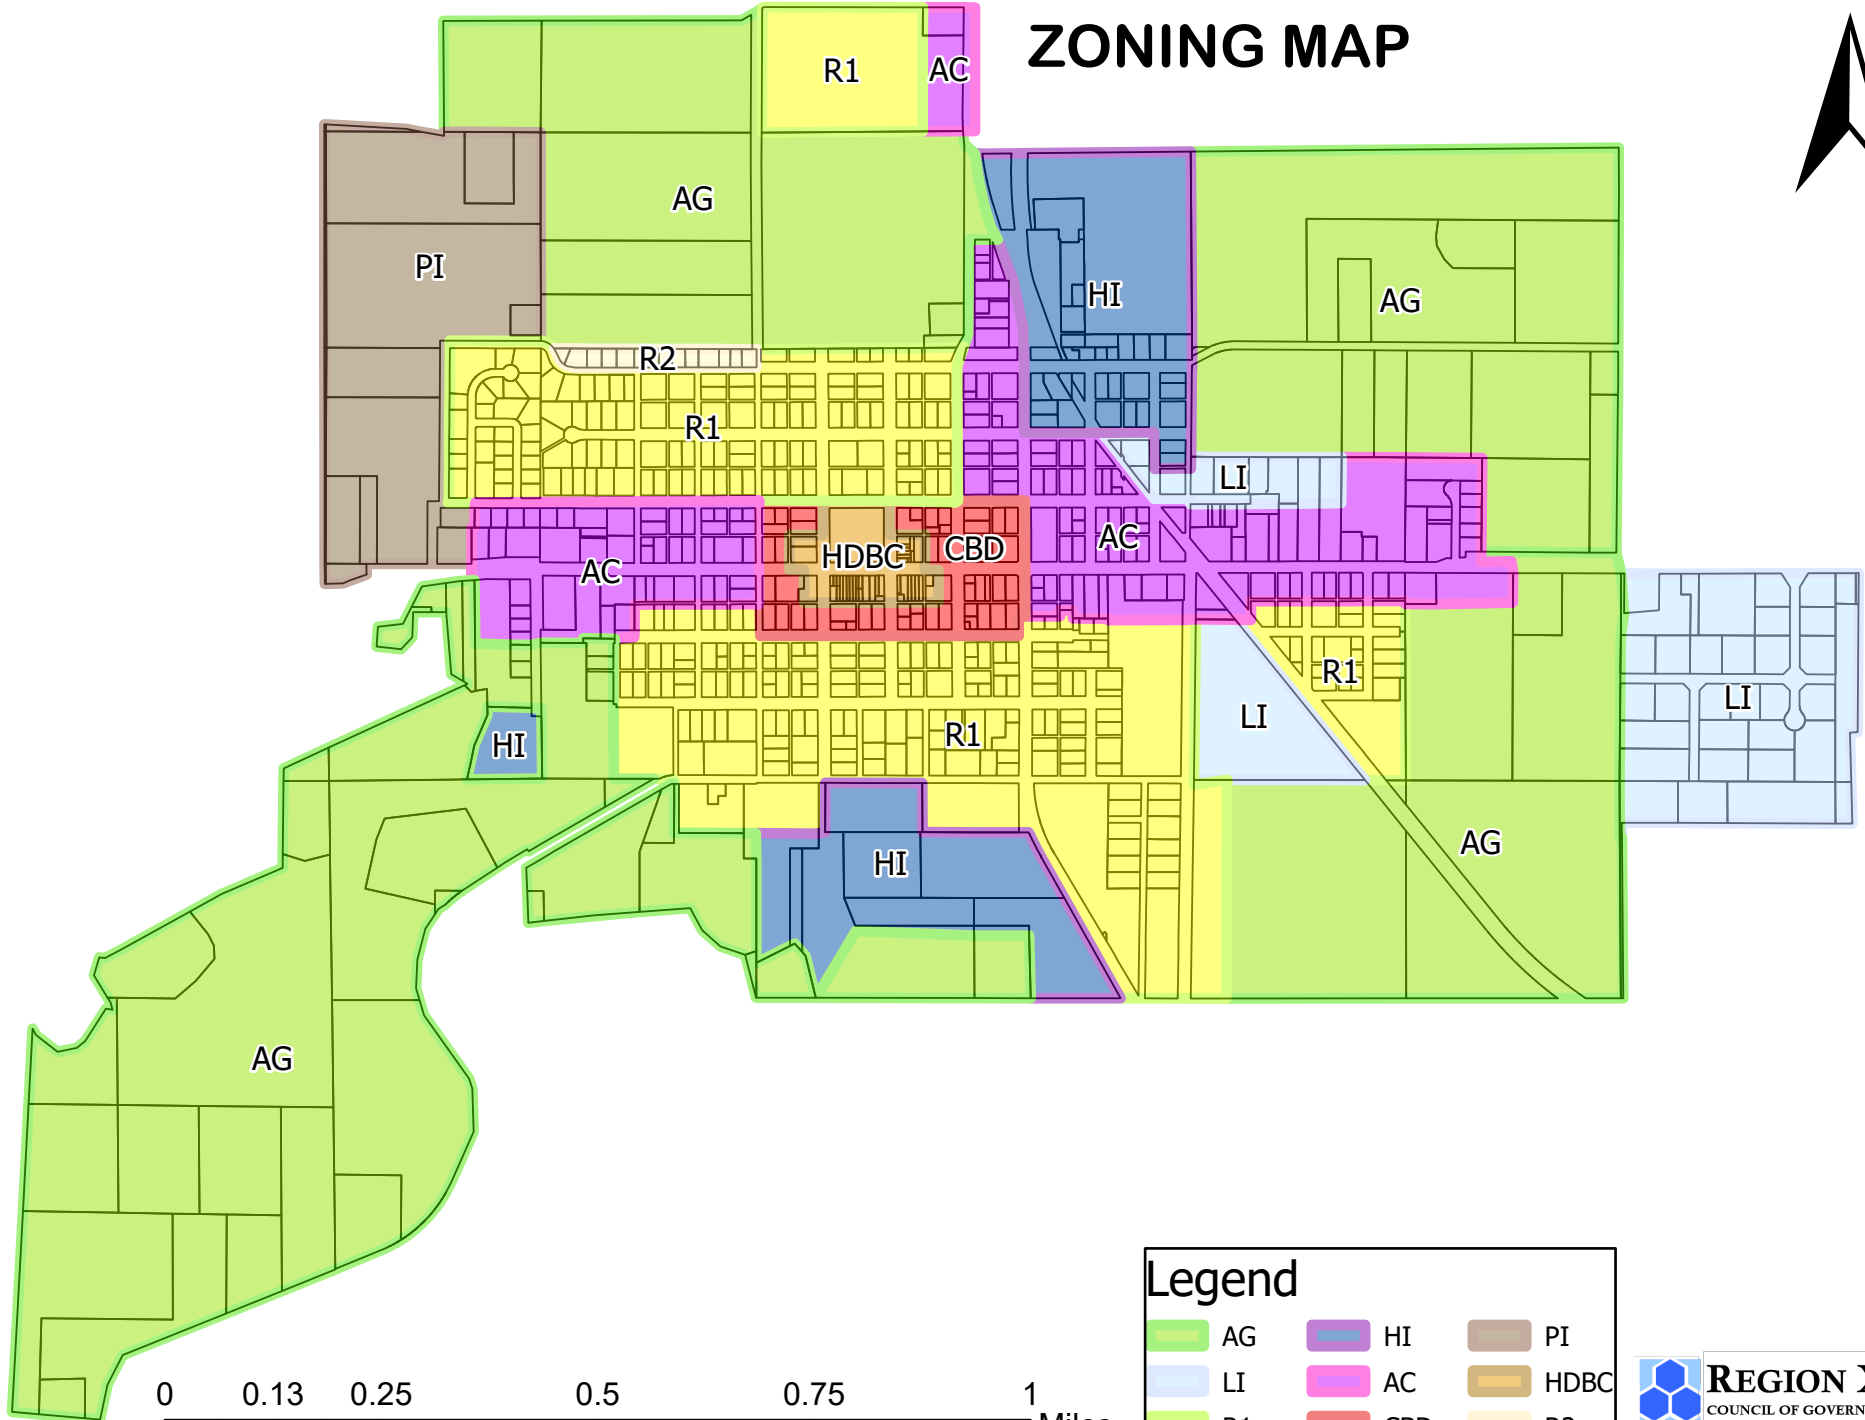

CITY OF PANORA ZONING MAP

Legend					
	AG		HI		PI
	LI		AC		HDBC
	R1		CBD		R2